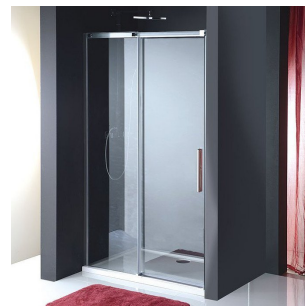

Produktový list

Objednací kód: **AL3915C**

ALTIS LINE posuvné dveře 1070-1110mm, výška 2000mm, sklo 8mm

MODEL	A	B	C
AL3915C	1070-1110	498	425
AL3015C	1170-1210	548	475
AL4015C	1270-1310	598	525
AL4115C	1370-1410	648	575
AL4215C	1470-1510	698	625
AL4315C	1570-1610	748	675